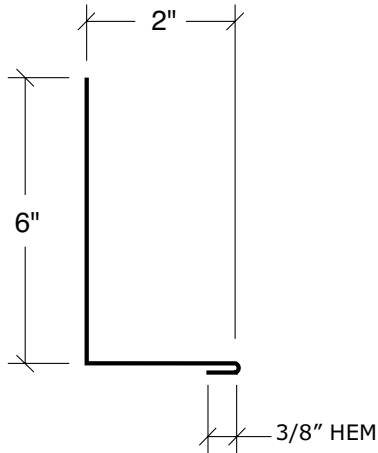

1 – Chimney Flashing (Side)

CH18
Side

RG16
Reglet