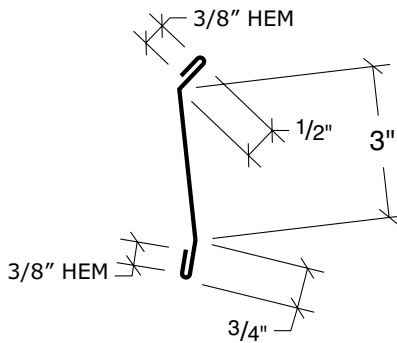

1 – Chimney Flashing (Side)

CH18
Side

RG16
Reglet